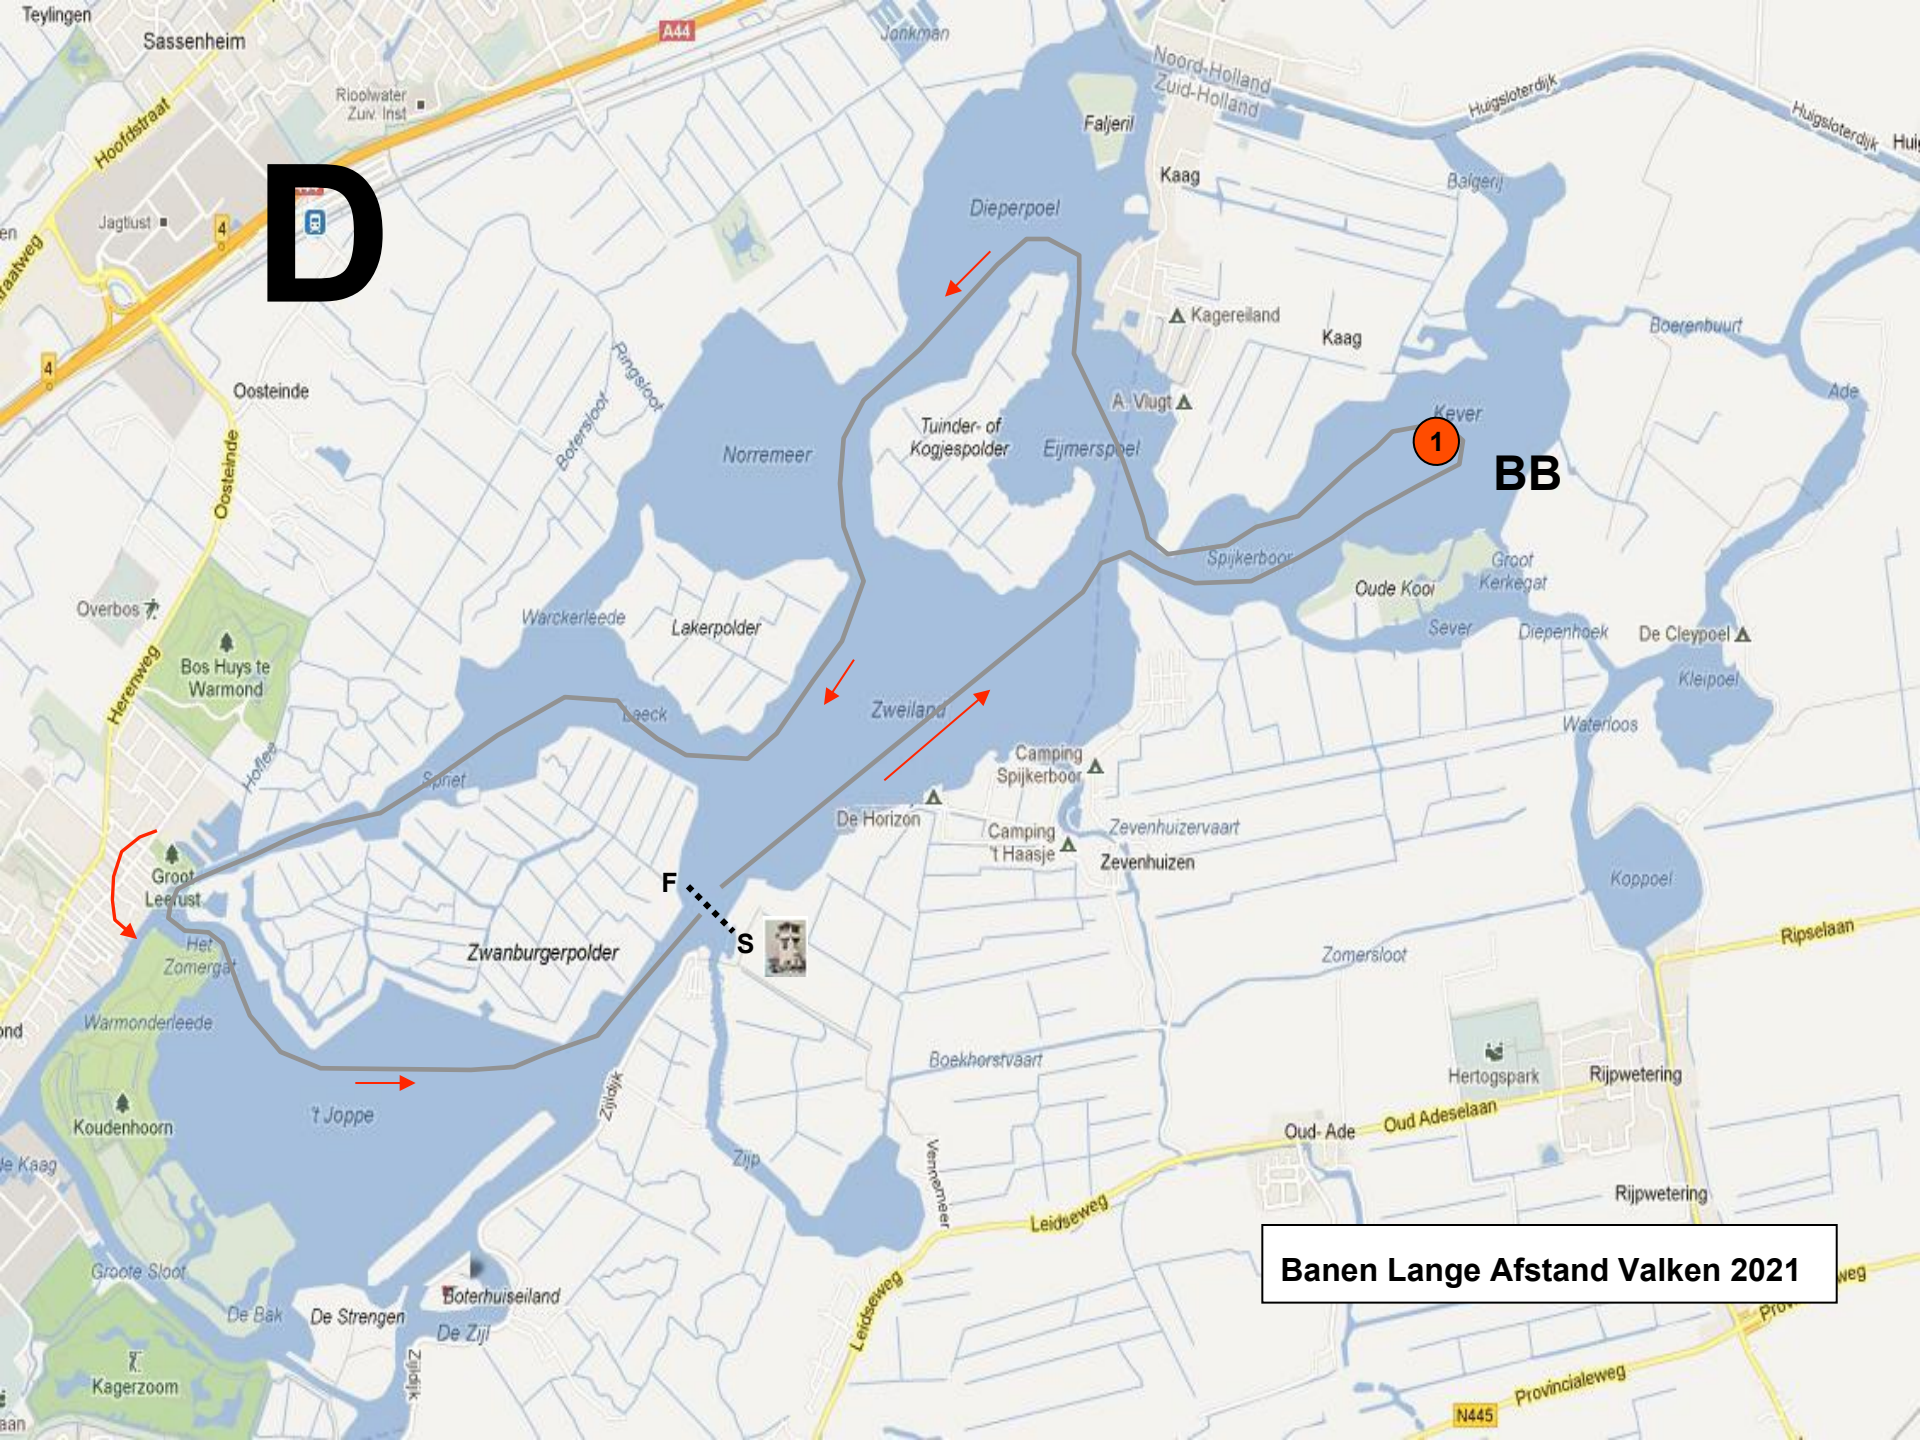

Banen Lange Afstand Valken 2021

Map labels include: Teylingen, Sassenheim, Hoofdstraat, Jagtlust, Oosteinde, Ooststeinde, Herenweg, Bos Huys te Warmond, Groot Leerlust, Het Zomergat, Warmonderleede, Koudenhoorn, Groote Sloor, De Bak, De Strengen, De Zijl, Boterhuiseland, Zijdijk, 't Joppe, Zwanburgerpolder, Wäckerleede, Lakerpolder, Laeck, Smet, Norremeer, Zweiland, De Horizon, Camping Spijkerboor, Camping 't Haasje, Zevenhuizen, Zevenhuizevaart, Boekhorstvaart, Leidseweg, Vennepolder, Oud-Adeselaan, Rijkwetering, Hertogspark, Oud-Ade, Zomersloot, Dieperpoel, Faljeril, Kaag, Noord-Holland Zuid-Holland, Hugslooterdijk, Balgerij, Kagerland, Kaag, A. Vlucht, Kever, Boerenbuurt, Ade, Kleipoel, De Cleypool, De Cleypool, Waterloos, Ripselaan, Provincialeweg, N445.

3

Banen Lange Afstand Valken 2021

D

BB

1

F

S

Banen Lange Afstand Valken 2021