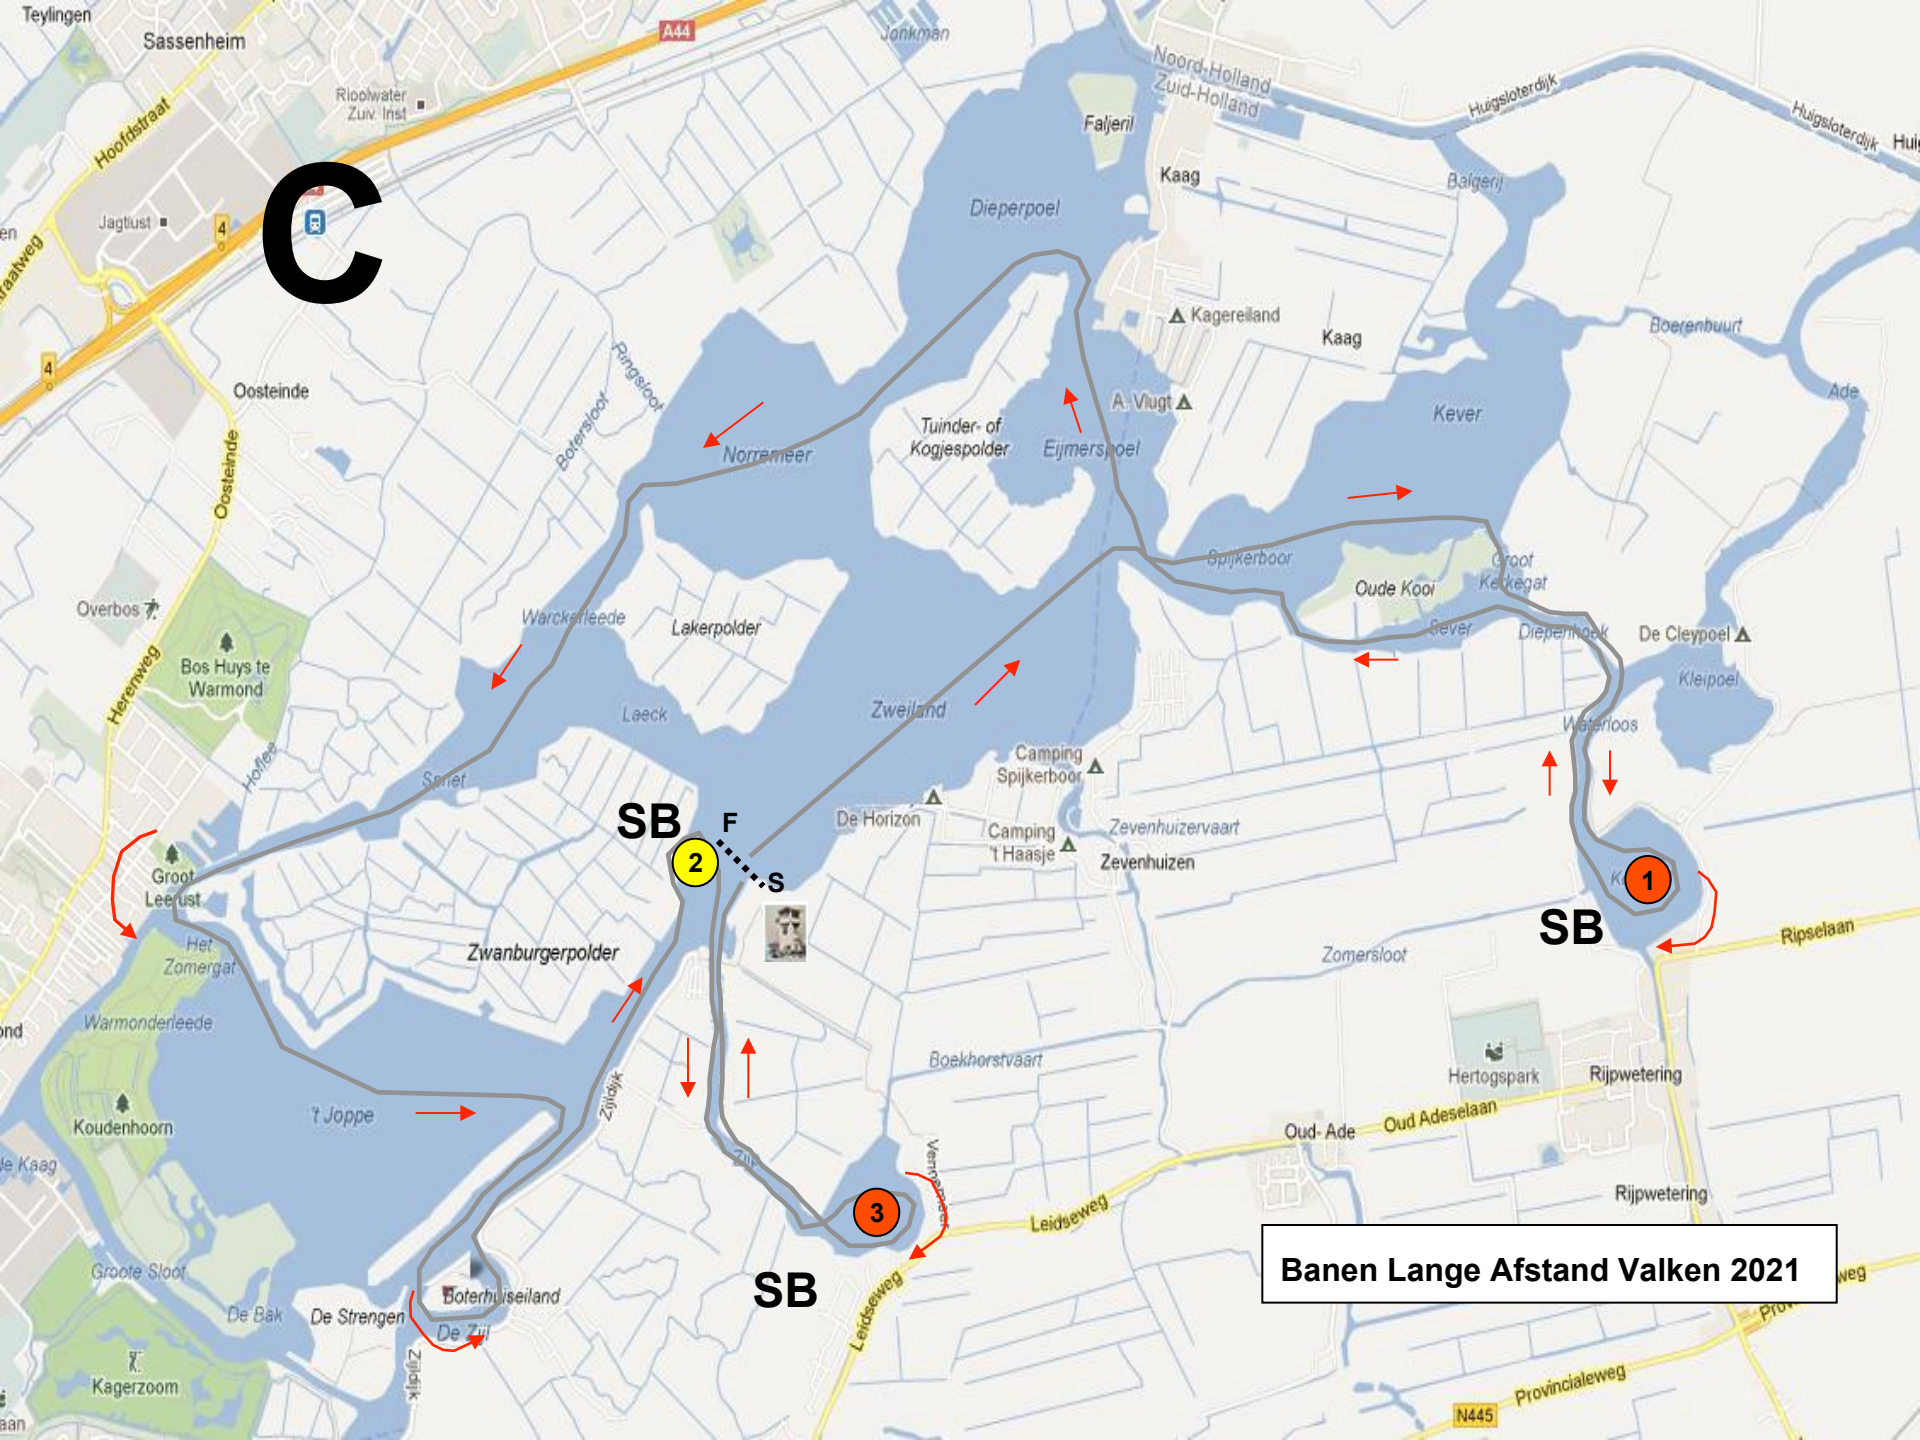

A

BB 2

SB 1

Banen Lange Afstand Valken 2021

B

1 SB

2

SB

Banen Lange Afstand Valken 2021

Map labels include: Teylingen, Sassenheim, Hoofdstraat, Jagtlust, Oosteinde, Ooststeinde, Herenweg, Bos Huys te Warmond, Groot Leerlust, Het Zomergat, Warmonderleede, Koudenhoorn, Groote Sloor, De Bak, De Strengen, De Zijl, Boterhuiseland, Zijdijk, 't Joppe, Zwanburgerpolder, Wäckerleede, Lakerpolder, Laeck, Smet, Norremeer, Zweiland, De Horizon, Camping Spijkerboor, Camping 't Haasje, Zevenhuizen, Zevenhuizevaart, Boekhorstvaart, Leidseweg, Vennepolder, Oud-Adeselaan, Rijkwetering, Hertogspark, Oud-Ade, Zomersloot, Dieperpoel, Faljeril, Kaag, Noord-Holland Zuid-Holland, Hugslooterdijk, Balgerij, Kagerland, Kaag, A. Vlucht, Kever, Boerenbuurt, Ade, Kleipoel, De Cleypool, De Cleypool, Waterloos, Ripselaan, Provincialeweg, N445.

3

Banen Lange Afstand Valken 2021

D

BB

1

F

S

Banen Lange Afstand Valken 2021

Banen Lange Afstand Valken 2021

I

SB

SB

Banen Lange Afstand Valken 2021