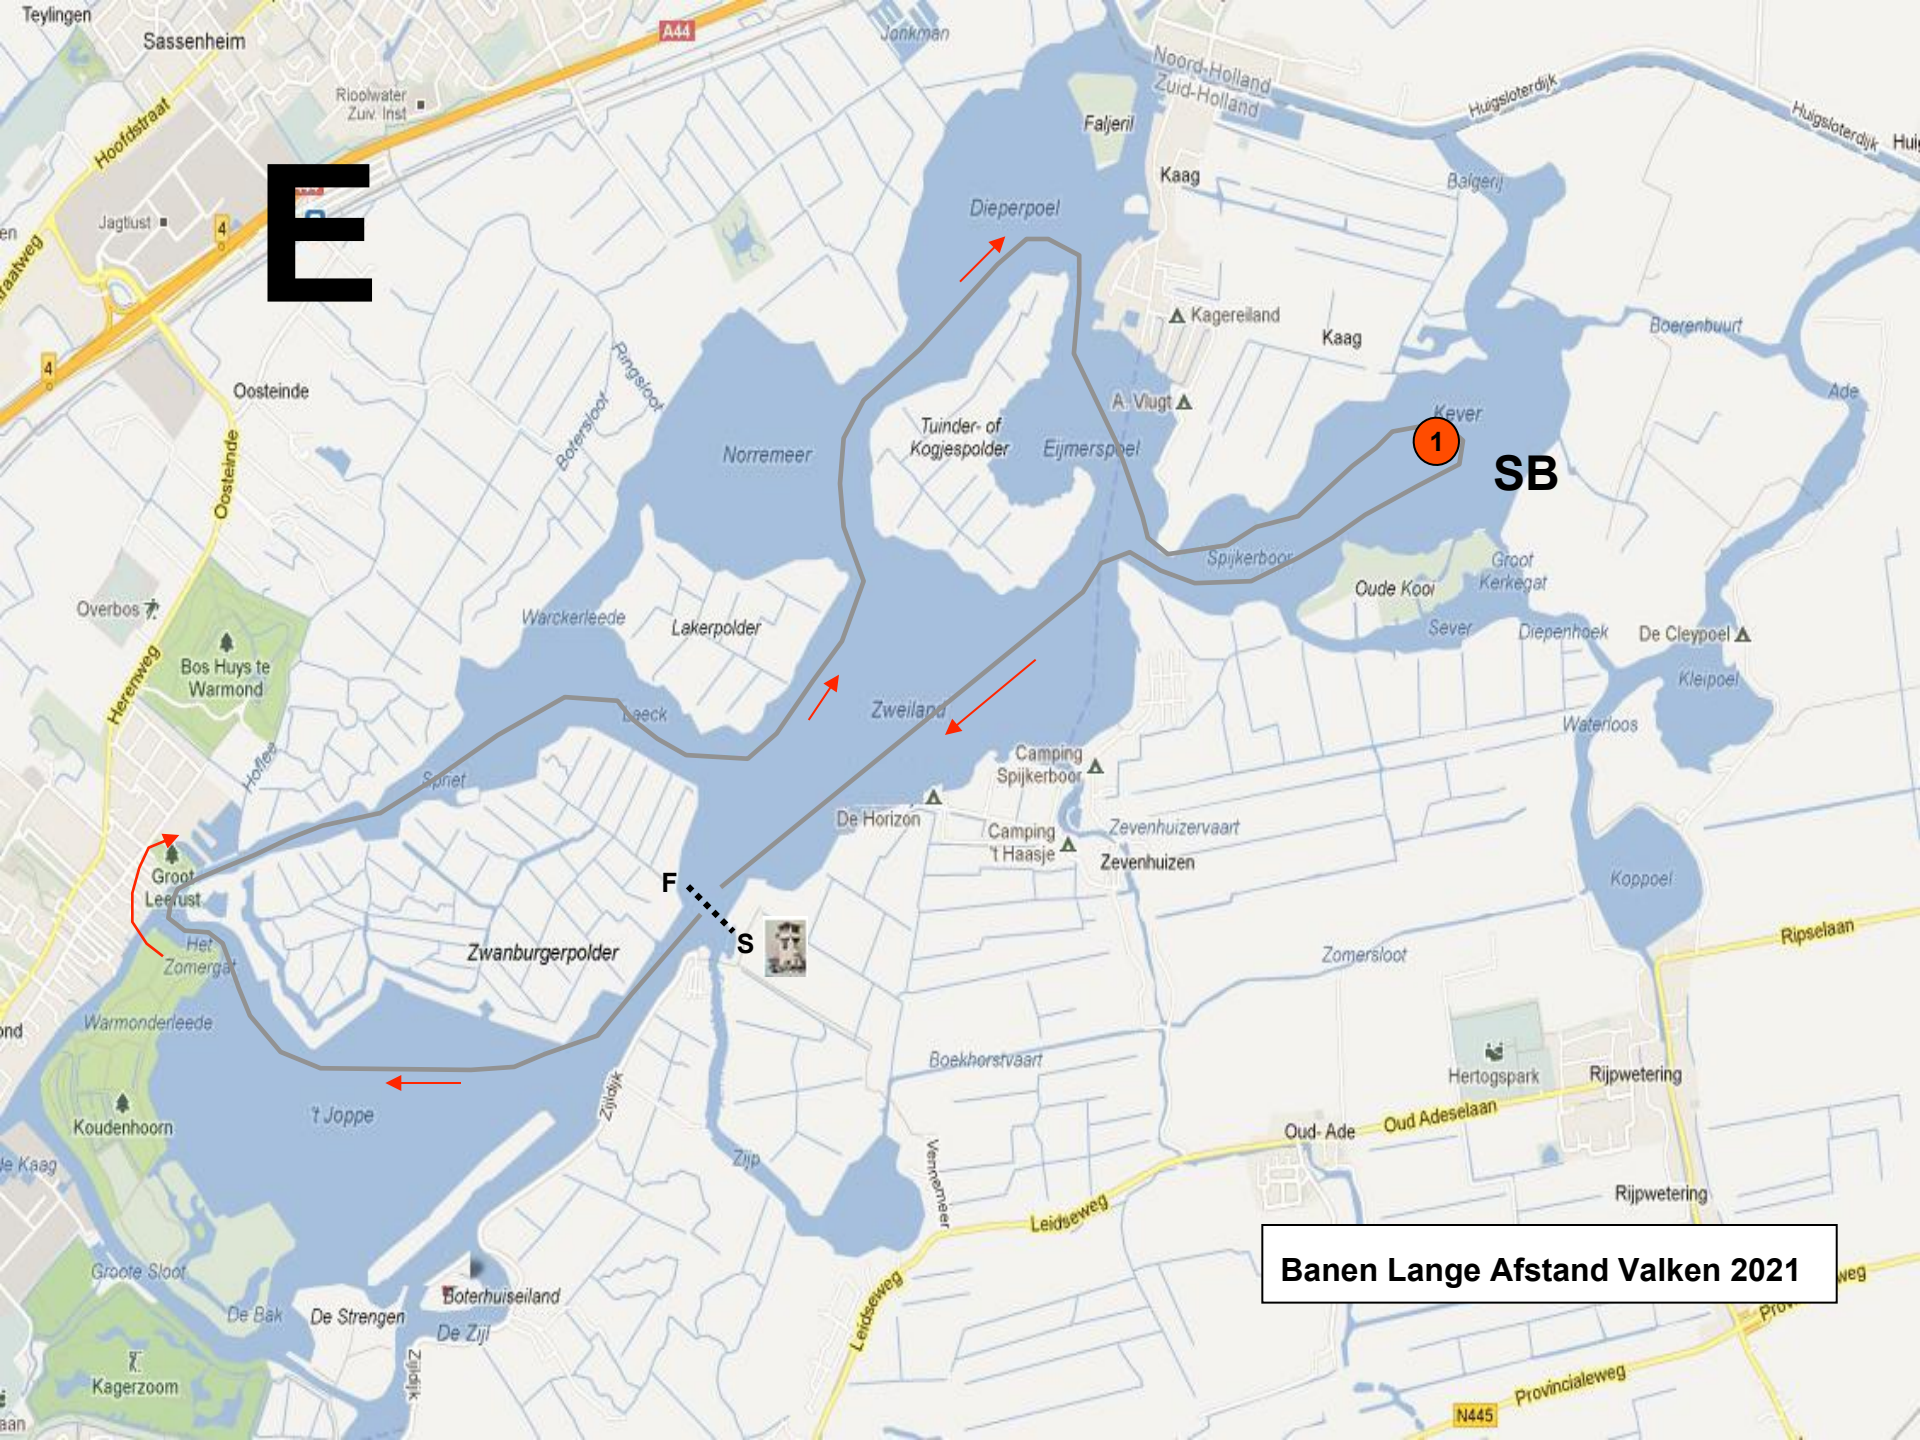

Banen Lange Afstand Valken 2021

Map labels include: Teylingen, Sassenheim, Hoofdstraat, Jagtlust, Oosteinde, Ooststeinde, Herenweg, Bos Huys te Warmond, Groot Leerlust, Het Zomergat, Warmonderleede, Koudenhoorn, Groote Sloor, De Bak, De Strengen, De Zijl, Boterhuiseland, Zijdijk, 't Joppe, Zwanburgerpolder, Wäckerleede, Lakerpolder, Laeck, Smet, Norremeer, Zweiland, De Horizon, Camping Spijkerboor, Camping 't Haasje, Zevenhuizen, Zevenhuizevaart, Boekhorstvaart, Leidseweg, Vennepolder, Oud-Adeselaan, Rijkwetering, Hertogspark, Oud-Ade, Zomersloot, Dieperpoel, Faljeril, Kaag, Noord-Holland Zuid-Holland, Hugslooterdijk, Balgerij, Kagerland, Kaag, A. Vlucht, Kever, Boerenbuurt, Ade, Kleipoel, De Cleypool, De Cleypool, Waterloos, Ripselaan, Provincialeweg, N445.

3

Banen Lange Afstand Valken 2021

D

BB

1

F

S

Banen Lange Afstand Valken 2021

E

SB

F S

1

Banen Lange Afstand Valken 2021

F

BB

2