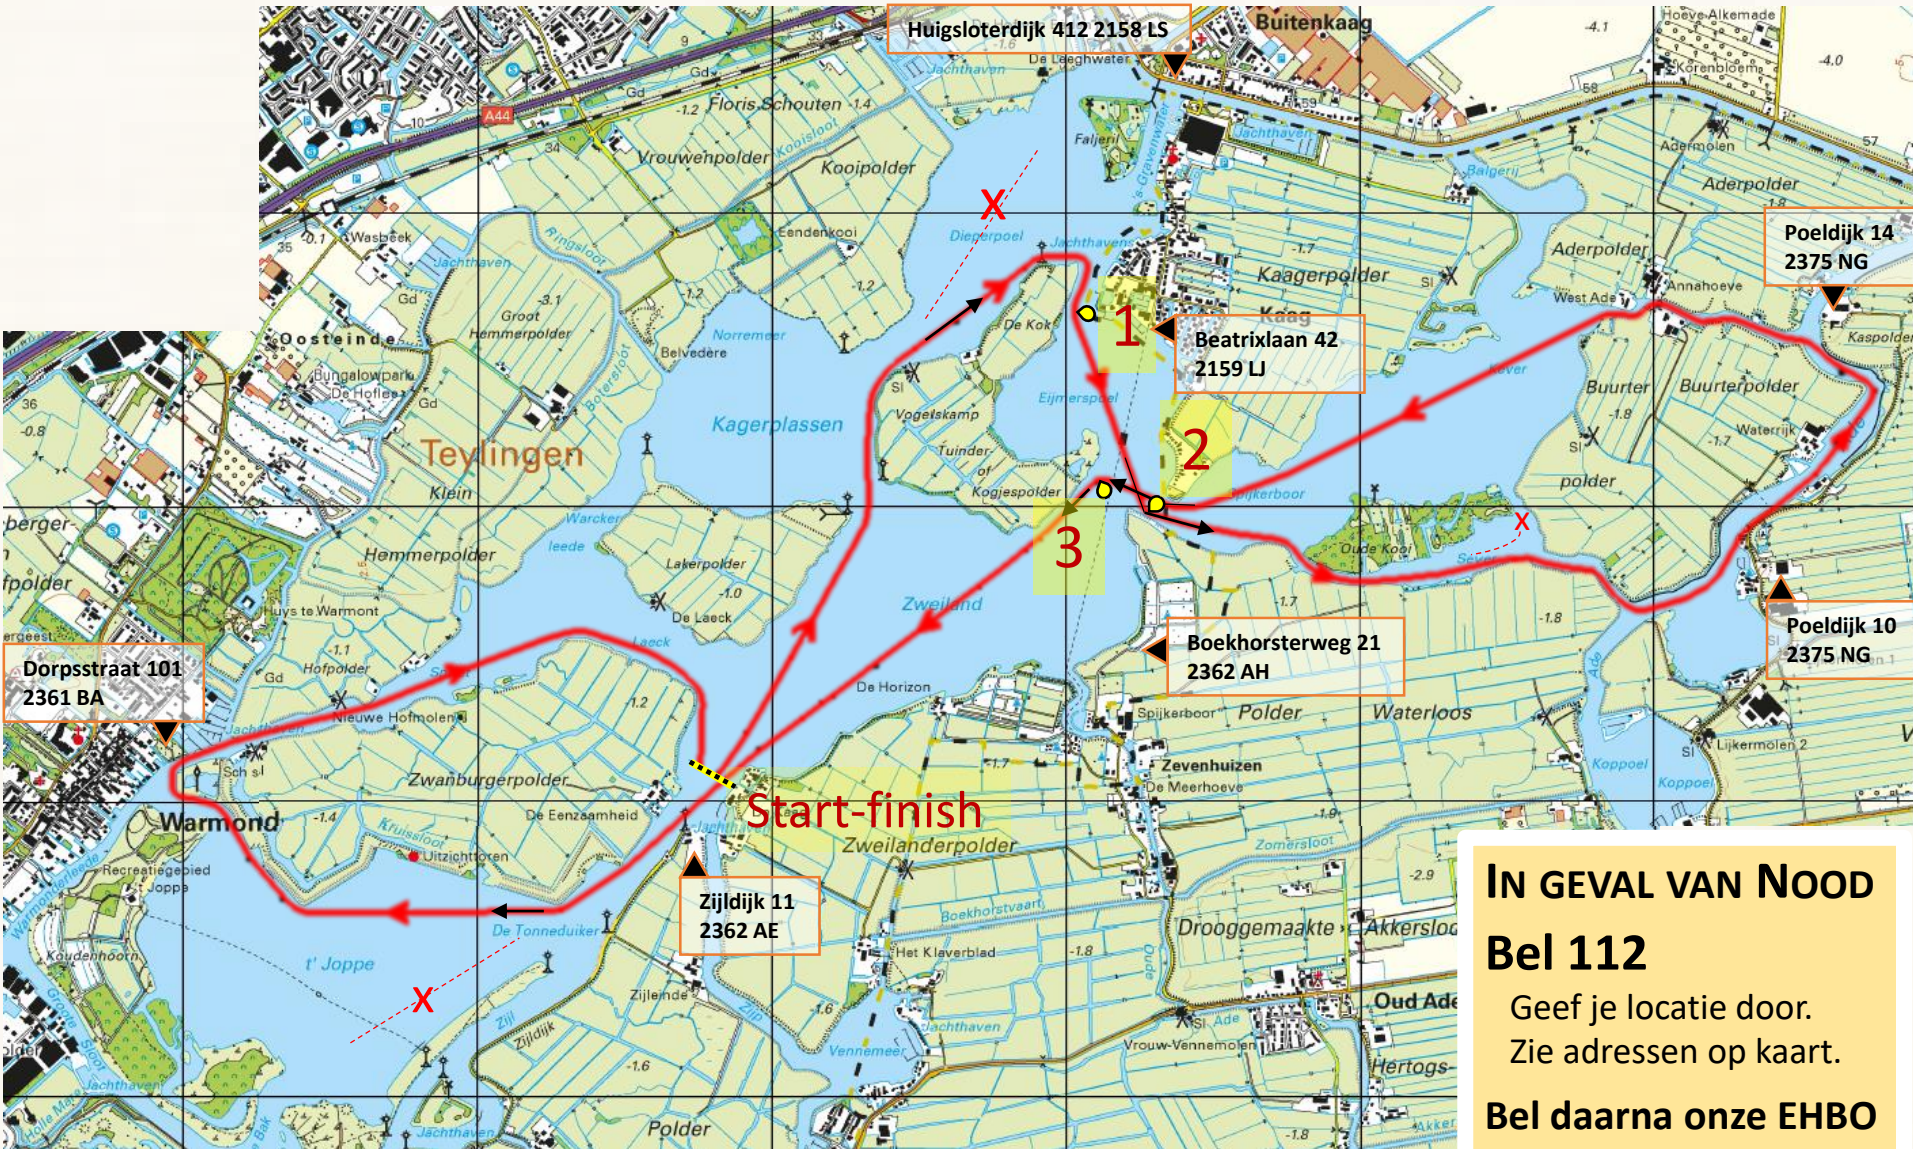

KAAGRACE SLOEPEN DAMES & HEREN 15 KM

IN GEVAL VAN NOOD
Bel 112
Geef je locatie door.
Zie adressen op kaart.
Bel daarna onze EHBO
Noteer 06 nummer EHBO bij palaver

KAAGRACE SLOEPEN DAMES & HEREN 15 KM

TUSSENAFSTANDEN IN KM